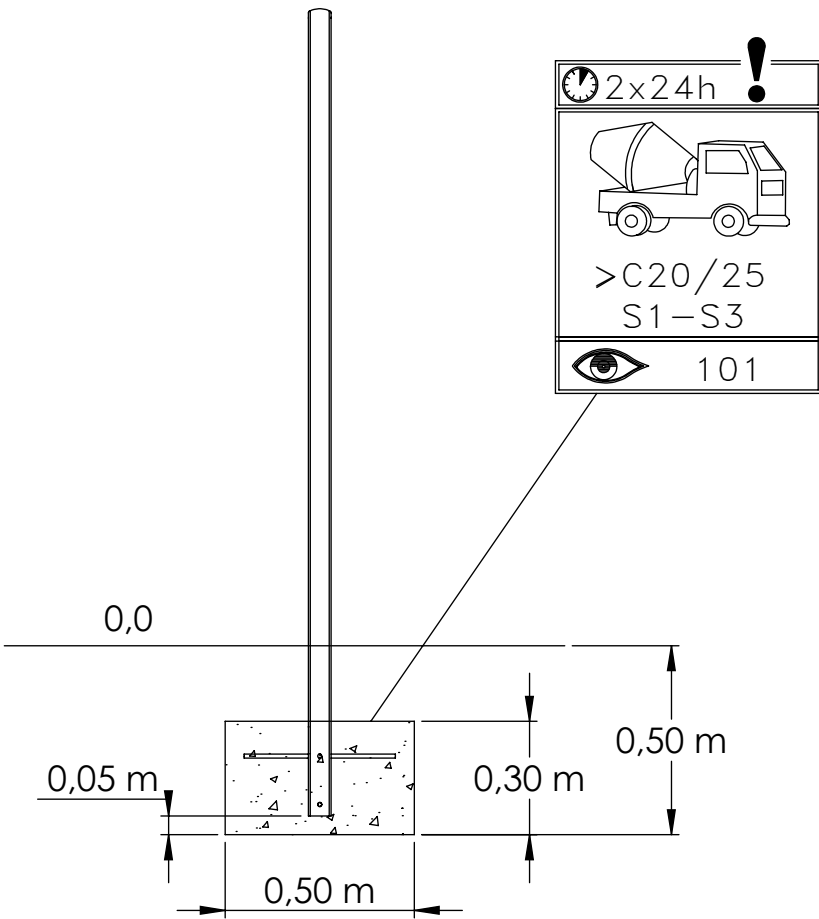

Description MA	Item Number	Qty
620x200x157	8001374	1
M6S 8.8 M10x80	8008388	2
Ø11x24x2	8008850	4
M6M M10	8008796	2

Foundation
MASW35952
1 (3)

	HB		AA	2022-10-31	2
---	----	---	----	------------	---

1

2

3x

Ø7,3

250

1

2

3

KÄLLS
 Foundation
MASW35952
 2 (3)

🏠 HB 🔍 👁 AA 2022-10-31 2

NR.	Description MA	Item Number	Qty
1	150 x 193 mm	8048659	1
2	KTS-GF M8x25 mm	8008506	15
3	M10x80 mm	8008561 (303005)	10

KÄLLS
 Foundation
MASW35952
 3 (3)