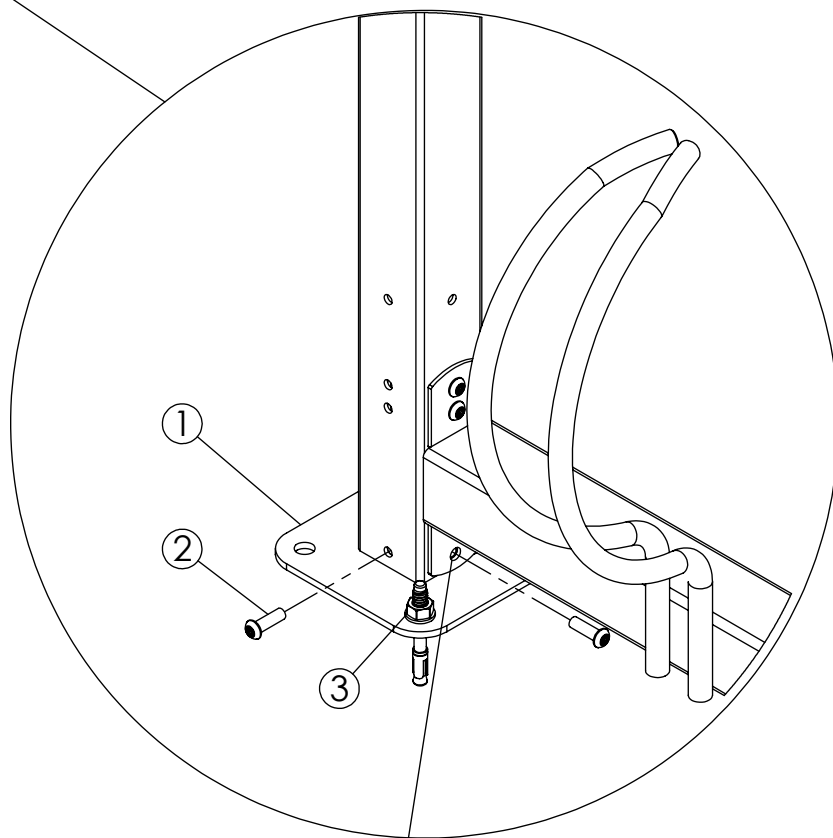

Description MA	Item Number	Qty
620x200x157	8001374	1
M6S 8.8 M10x80	8008388	2
Ø11x24x2	8008850	4
M6M M10	8008796	2

Foundation
MASW35952
1 (3)

	HB		AA	2022-10-31	2
---	----	---	----	------------	---

1

2

3x

Ø7,3

250

1

2

3

KÄLLS
 Foundation
MASW35952
 2 (3)

🏠 HB 🔍 👁 AA 2022-10-31 2

NR.	Description MA	Item Number	Qty
1	150 x 193 mm	8048659	1
2	KTS-GF M8x25 mm	8008506	15
3	M10x80 mm	8008561 (303005)	10

KÄLLS
 Foundation
MASW35952
 3 (3)